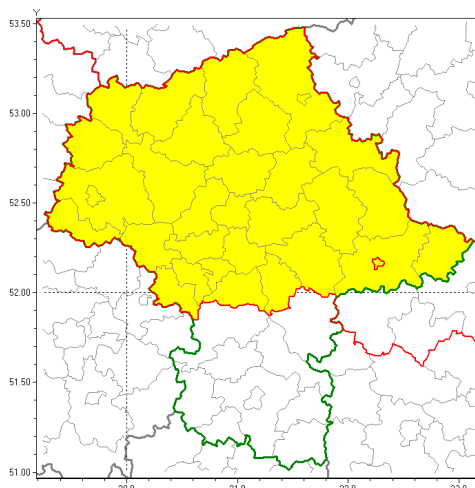

email: meteo.warszawa@imgw.pl

www: www.imgw.pl

Zasięg ostrzeżenia w województwie

Silna mgła

Ostrzeżenie meteorologiczne Nr 67

Nazwa biura	IMGW-PIB Centralne Biuro Prognoz Meteorologicznych w Warszawie
Zjawisko/stopień zagrożenia	Silna mgła/ 1
Obszar	województwo mazowieckie powiat Siedlce
Ważność	od godz. 22:00 dnia 23.10.2019 do godz. 09:00 dnia 24.10.2019
Przebieg	Prognozuje się gęste mgły w zasięgu których widzialność wynosi miejscami od 100 m do 200 m.
Prawdopodobieństwo wystąpienia zjawiska(%)	80%
Uwagi	Brak.
Dyrektor synoptyk IMGW-PIB	Katarzyna Cisiłowska
Godzina i data wydania	godz. 13:18 dnia 23.10.2019
SMS	IMGW-PIB OSTRZEŻENIE: MGŁA/1 mazowieckie/Siedlce od 22:00/23.10 do 09:00/24.10.2019 widzialność 100-200 m.