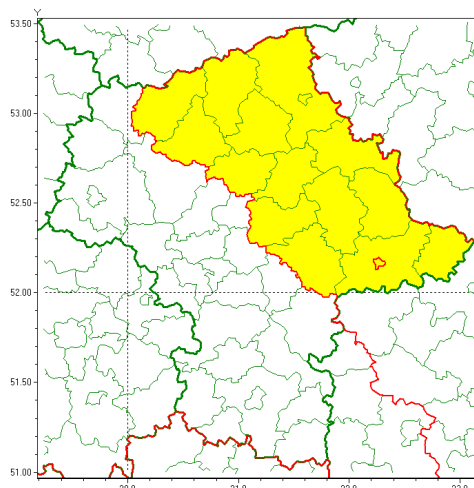

email: meteo.warszawa@imgw.pl

www: www.imgw.pl

Zasięg ostrzeżenia w województwie

Burze z gradem

Ostrzeżenie meteorologiczne Nr 65

Nazwa biura	IMGW-PIB Centralne Biuro Prognoz Meteorologicznych w Warszawie
Zjawisko/stopień zagrożenia	Burze z gradem/ 1
Obszar	województwo mazowieckie powiat Siedlce
Ważność	od godz. 14:00 dnia 17.07.2020 do godz. 21:00 dnia 17.07.2020
Przebieg	Prognozuje się wystąpienie burz z opadami deszczu miejscami od 20 mm do 30 mm oraz porywami wiatru do 70 km/h. Miejscami grad.
Prawdopodobieństwo wystąpienia zjawiska(%)	85%
Uwagi	Z uwagi na dynamiczną sytuację ostrzeżenie może być aktualizowane.
Dyrektor synoptyk IMGW-PIB	Ilona Bazyluk
Godzina i data wydania	godz. 09:19 dnia 17.07.2020
SMS	IMGW-PIB OSTRZEŻENIE: BURZE Z GRADEM/1 mazowieckie/Siedlce od 14:00/17.07 do 21:00/17.07.2020 deszcz 30 mm, porywy 70 km/h, grad.