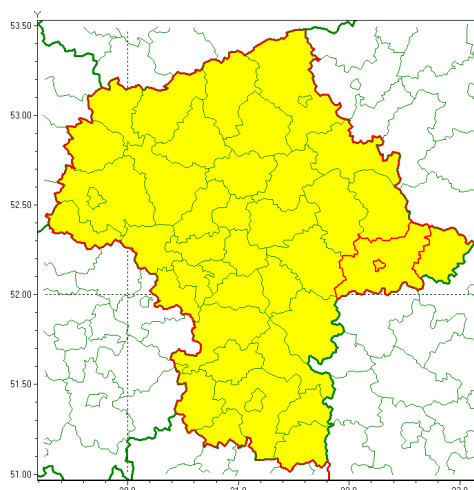

email: meteo.warszawa@imgw.pl

www: www.imgw.pl

Zasięg ostrzeżenia w województwie

Burze z gradem

Ostrzeżenie meteorologiczne Nr 64

Nazwa biura	IMGW-PIB Centralne Biuro Prognoz Meteorologicznych w Warszawie
Zjawisko/stopień zagrożenia	Burze z gradem/ 1
Obszar	województwo mazowieckie powiat siedlecki
Ważność	od godz. 14:00 dnia 16.07.2020 do godz. 23:00 dnia 16.07.2020
Przebieg	Prognozuje się wystąpienie burz z opadami deszczu miejscami od 20 mm do 30 mm, lokalnie do 40 mm oraz porywami wiatru do 70 km/h. Miejscami grad.
Prawdopodobieństwo wystąpienia zjawiska(%)	80%
Uwagi	Brak.
Dyrektor synoptyk IMGW-PIB	Katarzyna Cisiłowska
Godzina i data wydania	godz. 07:18 dnia 16.07.2020
SMS	IMGW-PIB OSTRZEŻA: BURZE Z GRADEM/1 mazowieckie/siedlecki od 14:00/16.07 do 23:00/16.07.2020 deszcz 40 mm, porywy 70 km/h, grad.