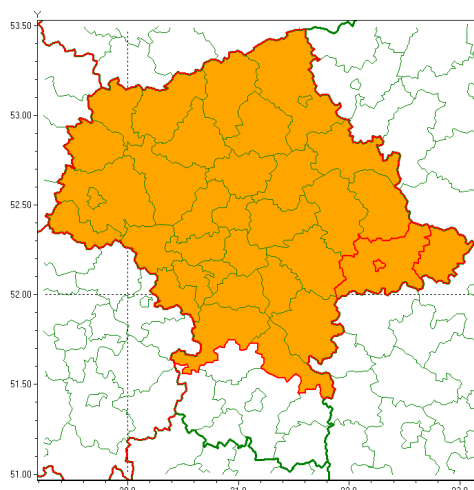

email: meteo.warszawa@imgw.pl

www: www.imgw.pl

Zasięg ostrzeżenia w województwie

Burze z gradem

Ostrzeżenie meteorologiczne Nr 63

Nazwa biura	IMGW-PIB Centralne Biuro Prognoz Meteorologicznych w Warszawie
Zjawisko/stopień zagrożenia	Burze z gradem/ 2
Obszar	województwo mazowieckie powiat siedlecki
Ważność	od godz. 15:00 dnia 10.07.2020 do godz. 02:00 dnia 11.07.2020
Przebieg	Prognozuje się wystąpienie burz z opadami deszczu miejscami do 30 mm oraz porywami wiatru do 100 km/h, lokalnie do 110 km/h. Miejscami grad.
Prawdopodobieństwo wystąpienia zjawiska(%)	85%
Uwagi	Brak.
Dyrektor synoptyk IMGW-PIB	Michał Jaworski
Godzina i data wydania	godz. 11:34 dnia 10.07.2020
SMS	IMGW-PIB OSTRZEŻA: BURZE Z GRADEM/2 mazowieckie/siedlecki od 15:00/10.07 do 02:00/11.07.2020 deszcz 30 mm, porywy 110 km/h.