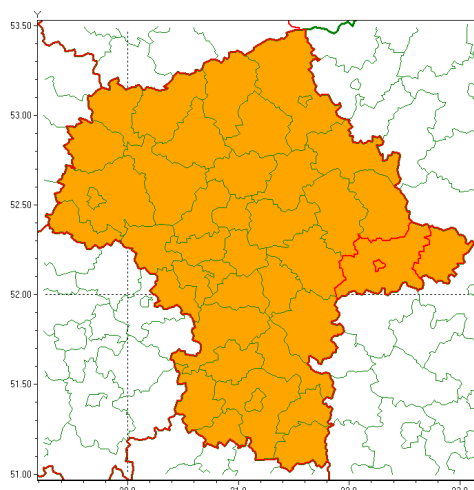

email: meteo.warszawa@imgw.pl

www: www.imgw.pl

Zasięg ostrzeżenia w województwie

Silny deszcz z burzami

Ostrzeżenie meteorologiczne Nr 58

Nazwa biura	IMGW-PIB Centralne Biuro Prognoz Meteorologicznych w Warszawie
Zjawisko/stopień zagrożenia	Silny deszcz z burzami/ 2
Obszar	województwo mazowieckie powiat siedlecki
Ważność	od godz. 12:00 dnia 29.06.2020 do godz. 02:00 dnia 30.06.2020
Przebieg	Prognozuje się wystąpienie opadów deszczu okresami o natężeniu silnym i ulewnym, a w czasie burz także nawalnym. Prognozowana wysokość opadów za okres ważności Ostrzeżenia - miejscami od 30 mm do 50 mm, lokalnie do 70 mm. W czasie burz, które wystąpią głównie w ciągu dnia, porywy wiatru do 100 km/h oraz grad.
Prawdopodobieństwo wystąpienia zjawiska(%)	80%
Uwagi	Z uwagi na dynamiczną sytuację meteorologiczną, ostrzeżenia mogą być aktualizowane
Dyrektor synoptyk IMGW-PIB	Michał Folwarski
Godzina i data wydania	godz. 07:40 dnia 29.06.2020
SMS	IMGW-PIB OSTRZEŻENIE: DESZCZ i BURZE/2 mazowieckie/siedlecki od 12:00/29.06 do 02:00/30.06.2020 deszcz 30-70 mm; porywy 100 km/h; grad.