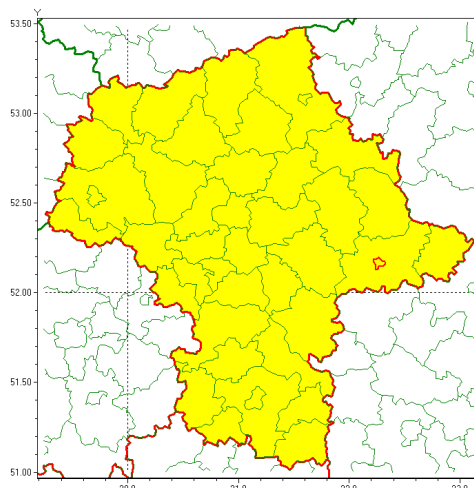

email: meteo.warszawa@imgw.pl

www: www.imgw.pl

Zasięg ostrzeżenia w województwie

Burze z gradem

Ostrzeżenie meteorologiczne Nr 49

Nazwa biura	IMGW-PIB Centralne Biuro Prognoz Meteorologicznych w Warszawie
Zjawisko/stopień zagrożenia	Burze z gradem/ 1
Obszar	województwo mazowieckie powiat Siedlce
Ważność	od godz. 10:00 dnia 17.06.2020 do godz. 24:00 dnia 17.06.2020
Przebieg	Prognozuje się wystąpienie burz z opadami deszczu miejscami od 20 mm do 30 mm, lokalnie do 40 mm oraz porywami wiatru do 80 km/h. Miejscami może liwy grad.
Prawdopodobieństwo wystąpienia zjawiska(%)	80%
Uwagi	Możliwość podniesienia stopnia ostrzeżenia.
Dyrektor synoptyk IMGW-PIB	Michał Pilecki
Godzina i data wydania	godz. 08:55 dnia 17.06.2020
SMS	IMGW-PIB OSTRZEŻENIE: BURZE Z GRADEM/1 mazowieckie/Siedlce od 10:00/17.06 do 24:00/17.06.2020 deszcz 40 mm, porywy 80 km/h, lokalnie grad.