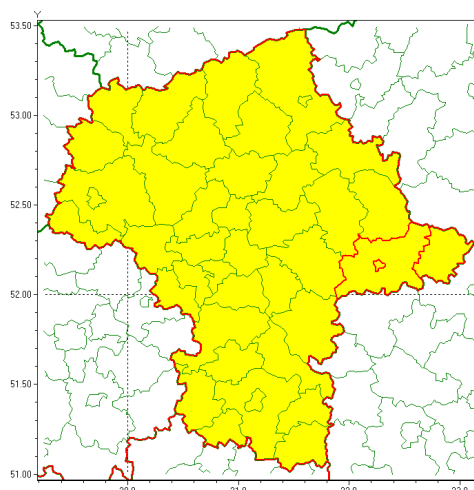

email: meteo.warszawa@imgw.pl

www: www.imgw.pl

Zasięg ostrzeżenia w województwie

Burze z gradem

Ostrzeżenie meteorologiczne Nr 49

Nazwa biura	IMGW-PIB Centralne Biuro Prognoz Meteorologicznych w Warszawie
Zjawisko/stopień zagrożenia	Burze z gradem/ 1
Obszar	województwo mazowieckie powiat siedlecki
Ważność	od godz. 10:00 dnia 17.06.2020 do godz. 24:00 dnia 17.06.2020
Przebieg	Prognozuje się wystąpienie burz z opadami deszczu miejscami od 20 mm do 30 mm, lokalnie do 40 mm oraz porywami wiatru do 80 km/h. Miejscami może liwy grad.
Prawdopodobieństwo wystąpienia zjawiska(%)	80%
Uwagi	Możliwość podniesienia stopnia ostrzeżenia.
Dyrektor synoptyk IMGW-PIB	Michał Pilecki
Godzina i data wydania	godz. 08:55 dnia 17.06.2020
SMS	IMGW-PIB OSTRZEŻENIE: BURZE Z GRADEM/1 mazowieckie/siedlecki od 10:00/17.06 do 24:00/17.06.2020 deszcz 40 mm, porywy 80 km/h, lokalnie grad.