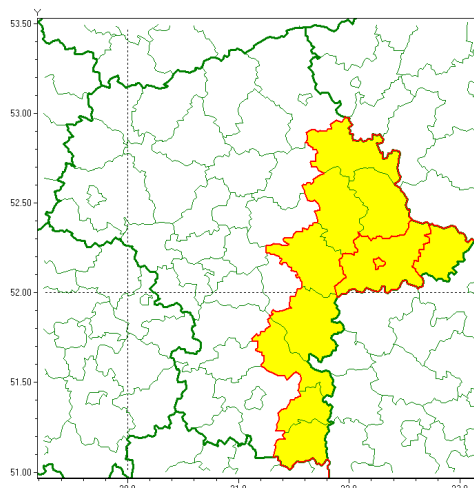

email: meteo.warszawa@imgw.pl

www: www.imgw.pl

Zasięg ostrzeżenia w województwie

Burze z gradem

Ostrzeżenie meteorologiczne Nr 47

Nazwa biura	IMGW-PIB Centralne Biuro Prognoz Meteorologicznych w Warszawie
Zjawisko/stopień zagrożenia	Burze z gradem/ 1
Obszar	województwo mazowieckie powiat siedlecki
Ważność	od godz. 06:00 dnia 10.06.2020 do godz. 21:00 dnia 10.06.2020
Przebieg	Prognozuje się wystąpienie burz z opadami deszczu od 20 mm do 35 mm, oraz porywami wiatru do 75 km/h. Miejscami grad.
Prawdopodobieństwo wystąpienia zjawiska(%)	80%
Uwagi	Brak.
Dyrektor synoptyk IMGW-PIB	Julianna Drożdżyńska
Godzina i data wydania	godz. 05:57 dnia 10.06.2020
SMS	IMGW-PIB OSTRZEŻENIE: BURZE Z GRADEM/1 mazowieckie/siedlecki od 06:00/10.06 do 21:00/10.06.2020 deszcz 35 mm, porywy 75 km/h.