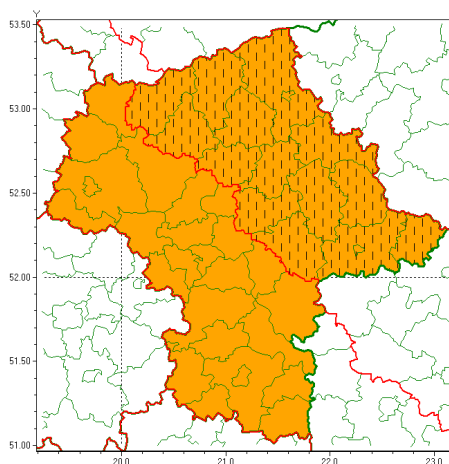

Zasięg ostrzeżeń w województwie

Burze z gradem
2020-06-19 12:07

WOJEWÓDZTWO MAZOWIECKIE
OSTRZEŻENIA METEOROLOGICZNE ZBIORCZO NR 83
WYKAZ OBYWÓW ZUCIANYCH OSTRZEŻENIAMI
o godz. 12:07 dnia 19.06.2020

Zjawisko/Stopień zagrożenia	Burze z gradem/2 ZMIANA
Obszar (w nawiasie numer ostrzeżenia dla powiatu)	powiaty: ciechanowski(41), łosicki(51), makowski(46), miński(49), mławski(41), ostrołęcki(46), Ostrołęka(46), ostrowski(49), przasnyski(45), pułtuski(46), Siedlce(51), siedlecki(51), sokołowski(50), węgrowski(50), wołomiński(45), wyszkowski(48)
Ważność	od godz. 12:06 dnia 19.06.2020 do godz. 24:00 dnia 19.06.2020
Prawdopodobieństwo	85%
Przebieg	Prognozuje się wystąpienie burz z opadami deszczu miejscami od 30 mm do 50 mm, lokalnie do 60 mm oraz porywami wiatru do 85 km/h. Miejscami grad.
SMS	IMGW-PIB OSTRZEŻENIA: BURZE Z GRADEM/2 mazowieckie (16 powiatów) od 12:06/19.06 do 24:00/19.06.2020 deszcz 60 mm, porywy 85 km/h. Dotyczy powiatów: ciechanowski, łosicki, makowski, miński, mławski, ostrołęcki, Ostrołęka, ostrowski, przasnyski, pułtuski, Siedlce, siedlecki, sokołowski, węgrowski, wołomiński i wyszkowski.
RSO	Woj. mazowieckie (16 powiatów), IMGW-PIB wydał ostrzeżenie drugiego stopnia o burzach z gradem
Uwagi	Zmiana dotyczy podniesienia stopnia ostrzeżenia oraz wydłużenia okresu obowiązywania ostrzeżenia.
Zjawisko/Stopień zagrożenia	Burze z gradem/2