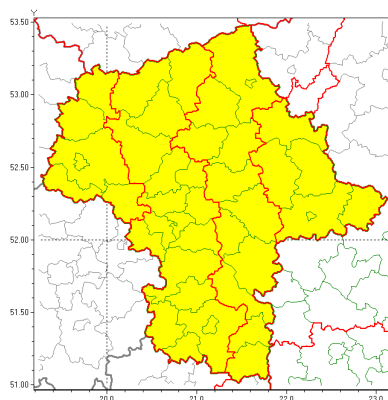

Zasięg ostrzeżeń w województwie

Intensywne opady śniegu
2021-01-25 14:02

Oblodzenie
2021-01-25 14:02

Zawieje/zamiecie śnieżne
2021-01-25 14:02

WOJEWÓDZTWO MAZOWIECKIE
OSTRZEŻENIA METEOROLOGICZNE ZBIORCZO NR 21
WYKAZ OBSZARÓW ZUSIĘGAMI OSTRZEŻEŃ
o godz. 14:02 dnia 25.01.2021

Zjawisko/Stopień zagrożenia	Zawieje/zamiecie śnieżne/1
Obszar (w nawiasie numer ostrzeżenia dla powiatu)	powiaty: białobrzeski(10), ciechanowski(14), garwoliński(11), grodziski(13), grójecki(10), kozienicki(11), legionowski(13), lipski(11), łosicki(15), makowski(15), miński(13), mławski(14), nowodworski(13), ostrołęcki(15), Ostrołęka(15), ostrowski(15), otwocki(12), piaseczyński(12), płoński(13), pruszkowski(12), przasnyski(14), przysuski(10), pułtuski(15), Radom(10), radomski(10), Siedlce(15), siedlecki(15), sokołowski(15), szydlowiecki(10), Warszawa(12), warszawski zachodni(13), węgrowski(14), wołomiński(13), wyszkowski(13), zwoleński(11), żyrardowski(13)
Ważność	od godz. 23:00 dnia 25.01.2021 do godz. 23:00 dnia 26.01.2021
Prawdopodobieństwo	80%
Przebieg	Przewiduje się zawieje i zamiecie śnieżne spowodowane przez północno-zachodni i zachodni wiatr o średniej prędkości od 20 km/h do 35 km/h, w porywach do 60 km/h oraz okresami opadami śniegu.
SMS	IMGW-PIB OSTRZEŻENIA: ZAMIECIE ŚNIEŻNE NA/1 mazowieckie (36 powiatów) od 23:00/25.01 do 23:00/26.01.2021 wiatr do 35 km/h, porywy do 60 km/h. Dotyczy powiatów: białobrzeski, ciechanowski, garwoliński, grodziski, grójecki, kozienicki, legionowski, lipski, łosicki, makowski, miński, mławski, nowodworski, ostrołęcki, Ostrołęka, ostrowski, otwocki, piaseczyński, płoński, pruszkowski, przasnyski, przysuski, pułtuski, Radom, radomski, Siedlce, siedlecki, sokołowski, szydlowiecki, Warszawa, warszawski zachodni, węgrowski, wołomiński, wyszkowski, zwoleński i żyrardowski.
RSO	Woj. mazowieckie (36 powiatów), IMGW-PIB wydał ostrzeżenia pierwszego stopnia o zawiejach i zamieciach śnieżnych