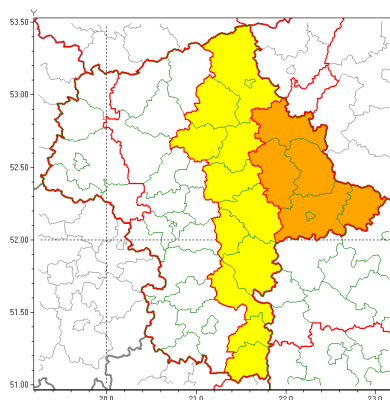

Zasięg ostrzeżeń w województwie

Intensywne opady śniegu
2021-01-25 14:02

Oblodzenie
2021-01-25 14:02

Zawieje/zamiecie śnieżne
2021-01-25 14:02

WOJEWÓDZTWO MAZOWIECKIE
OSTRZEŻENIA METEOROLOGICZNE ZBIORCZO NR 21
WYKAZ OBSZARÓW ZUSIĘGAMI OSTRZEŻEŃ
o godz. 14:02 dnia 25.01.2021

Zjawisko/Stopień zagrożenia	Zawieje/zamiecie śnieżne/1
Obszar (w nawiasie numer ostrzeżenia dla powiatu)	powiaty: białobrzeski(10), ciechanowski(14), garwoliński(11), grodziski(13), grójecki(10), kozienicki(11), legionowski(13), lipski(11), łosicki(15), makowski(15), miński(13), mławski(14), nowodworski(13), ostrołęcki(15), Ostrołęka(15), ostrowski(15), otwocki(12), piaseczyński(12), płoński(13), pruszkowski(12), przasnyski(14), przysuski(10), pułtuski(15), Radom(10), radomski(10), Siedlce(15), siedlecki(15), sokołowski(15), szydlowiecki(10), Warszawa(12), warszawski zachodni(13), węgrowski(14), wołomiński(13), wyszkowski(13), zwoleński(11), żyrardowski(13)
Ważność	od godz. 23:00 dnia 25.01.2021 do godz. 23:00 dnia 26.01.2021
Prawdopodobieństwo	80%
Przebieg	Przewiduje się zawieje i zamiecie śnieżne spowodowane przez północno-zachodni i zachodni wiatr o średniej prędkości od 20 km/h do 35 km/h, w porywach do 60 km/h oraz okresami opadami śniegu.
SMS	IMGW-PIB OSTRZEŻENIA: ZAMIECIE ŚNIEŻNE NA/1 mazowieckie (36 powiatów) od 23:00/25.01 do 23:00/26.01.2021 wiatr do 35 km/h, porywy do 60 km/h. Dotyczy powiatów: białobrzeski, ciechanowski, garwoliński, grodziski, grójecki, kozienicki, legionowski, lipski, łosicki, makowski, miński, mławski, nowodworski, ostrołęcki, Ostrołęka, ostrowski, otwocki, piaseczyński, płoński, pruszkowski, przasnyski, przysuski, pułtuski, Radom, radomski, Siedlce, siedlecki, sokołowski, szydlowiecki, Warszawa, warszawski zachodni, węgrowski, wołomiński, wyszkowski, zwoleński i żyrardowski.
RSO	Woj. mazowieckie (36 powiatów), IMGW-PIB wydał ostrzeżenia pierwszego stopnia o zawiejach i zamieciach śnieżnych