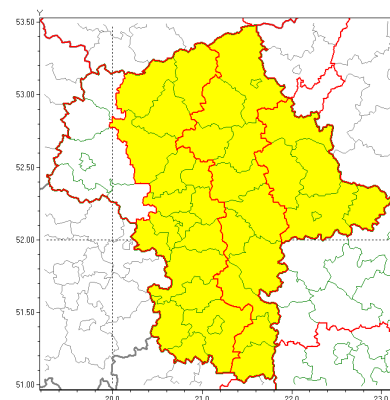

Zasięg ostrzeżeń w województwie

Intensywne opady śniegu
2021-01-25 14:02

Oblodzenie
2021-01-25 14:02

Zawieje/zamiecie śnieżne
2021-01-25 14:02

WOJEWÓDZTWO MAZOWIECKIE
OSTRZEŻENIA METEOROLOGICZNE ZBIORCZO NR 21
WYKAZ OBSZARÓW ZUSIĘGAMI OSTRZEŻEŃ
o godz. 14:02 dnia 25.01.2021

Zjawisko/Stopień zagrożenia	Zawieje/zamiecie śnieżne/1
Obszar (w nawiasie numer ostrzeżenia dla powiatu)	powiaty: białobrzeski(10), ciechanowski(14), garwoliński(11), grodziski(13), grójecki(10), kozienicki(11), legionowski(13), lipski(11), łosicki(15), makowski(15), miński(13), mławski(14), nowodworski(13), ostrołęcki(15), Ostrołęka(15), ostrowski(15), otwocki(12), piaseczyński(12), płoński(13), pruszkowski(12), przasnyski(14), przysuski(10), pułtuski(15), Radom(10), radomski(10), Siedlce(15), siedlecki(15), sokołowski(15), szydlowiecki(10), Warszawa(12), warszawski zachodni(13), węgrowski(14), wołomiński(13), wyszkowski(13), zwoleński(11), żyrardowski(13)
Ważność	od godz. 23:00 dnia 25.01.2021 do godz. 23:00 dnia 26.01.2021
Prawdopodobieństwo	80%
Przebieg	Przewiduje się zawieje i zamiecie śnieżne spowodowane przez północno-zachodni i zachodni wiatr o średniej prędkości od 20 km/h do 35 km/h, w porywach do 60 km/h oraz okresami opadami śniegu.
SMS	IMGW-PIB OSTRZEŻENIA: ZAMIECIE ŚNIEŻNE NA/1 mazowieckie (36 powiatów) od 23:00/25.01 do 23:00/26.01.2021 wiatr do 35 km/h, porywy do 60 km/h. Dotyczy powiatów: białobrzeski, ciechanowski, garwoliński, grodziski, grójecki, kozienicki, legionowski, lipski, łosicki, makowski, miński, mławski, nowodworski, ostrołęcki, Ostrołęka, ostrowski, otwocki, piaseczyński, płoński, pruszkowski, przasnyski, przysuski, pułtuski, Radom, radomski, Siedlce, siedlecki, sokołowski, szydlowiecki, Warszawa, warszawski zachodni, węgrowski, wołomiński, wyszkowski, zwoleński i żyrardowski.
RSO	Woj. mazowieckie (36 powiatów), IMGW-PIB wydał ostrzeżenia pierwszego stopnia o zawiejach i zamieciach śnieżnych