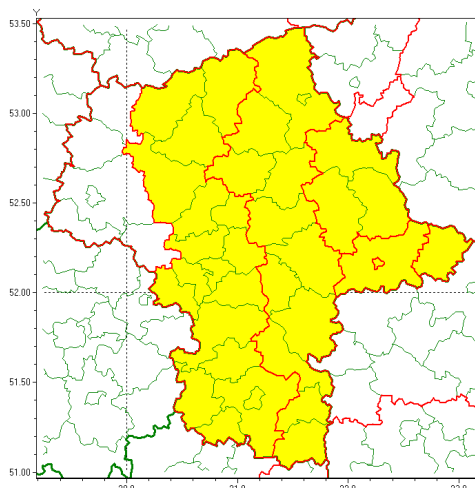

email: meteo.warszawa@imgw.pl

www: www.imgw.pl

Zasięg ostrzeżenia w województwie

Zawieje/zamiecie śnieżne

Ostrzeżenie meteorologiczne Nr 15

Nazwa biura	IMGW-PIB Centralne Biuro Prognoz Meteorologicznych - Wydział w Warszawie
Zjawisko/stopień zagrożenia	Zawieje/zamiecie śnieżne/ 1
Obszar	województwo mazowieckie powiat siedlecki
Ważność	od godz. 23:00 dnia 25.01.2021 do godz. 23:00 dnia 26.01.2021
Przebieg	Przewiduje się zawieje i zamiecie śnieżne spowodowane przez północno-zachodni i zachodni wiatr o średniej prędkości od 20 km/h do 35 km/h, w porywach do 60 km/h oraz okresami opadów śniegu.
Prawdopodobieństwo wystąpienia zjawiska(%)	80%
Uwagi	Brak.
Dyrektor synoptyk IMGW-PIB	Michał Folwarski
Godzina i data wydania	godz. 14:02 dnia 25.01.2021
SMS	IMGW-PIB OSTRZEŻENIE: ZAMIEĆ ŚNIEŻNA/1 mazowieckie/siedlecki od 23:00/25.01 do 23:00/26.01.2021 wiatr do 35 km/h, porywy do 60 km/h.