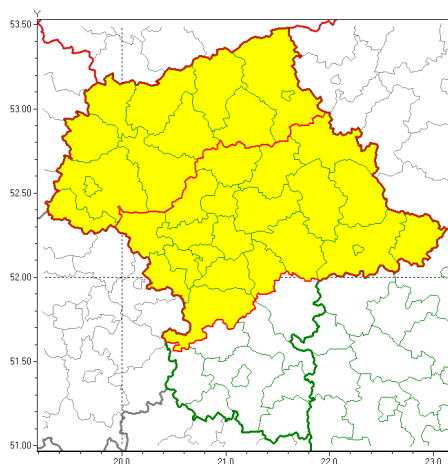

Zasięg ostrzeżeń w województwie

Burze z gradem
2020-05-11 07:07

WOJEWÓDZTWO MAZOWIECKIE
OSTRZEŻENIA METEOROLOGICZNE ZBIORCZO NR 57
WYKAZ OBOWIĄZUJĄCYCH OSTRZEŻEŃ
o godz. 07:07 dnia 11.05.2020

Zjawisko/Stopień zagrożenia	Burze z gradem/1
Obszar (w nawiasie numer ostrzeżenia dla powiatu)	powiaty: grodziski(27), grójecki(30), legionowski(29), łosicki(36), miński(34), nowodworski(28), ostrowski(33), otwocki(32), piaseczyński(28), pruszkowski(27), pułtuski(31), Siedlce(36), siedlecki(36), sochaczewski(28), sokołowski(34), Warszawa(28), warszawski zachodni(27), węgrowski(34), wołomiński(30), wyszkowski(32), żyrardowski(28)
Ważność	od godz. 14:00 dnia 11.05.2020 do godz. 23:00 dnia 11.05.2020
Prawdopodobieństwo	80%
Przebieg	Prognozuje się wystąpienie burz z opadami deszczu miejscami od 15 mm do do 25 mm oraz porywami wiatru do 80 km/h. Lokalnie grad.
SMS	IMGW-PIB OSTRZEŻEGA: BURZE Z GRADEM/1 mazowieckie (21 powiatów) od 14:00/11.05 do 23:00/11.05.2020 deszcz 25 mm, porywy 80 km/h. Dotyczy powiatów: grodziski, grójecki, legionowski, łosicki, miński, nowodworski, ostrowski, otwocki, piaseczyński, pruszkowski, pułtuski, Siedlce, siedlecki, sochaczewski, sokołowski, Warszawa, warszawski zachodni, węgrowski, wołomiński, wyszkowski i żyrardowski.
RSO	Woj. mazowieckie (21 powiatów), IMGW-PIB wydał ostrzeżenie pierwszego stopnia o burzach z gradem
Uwagi	Brak.
Zjawisko/Stopień zagrożenia	Burze z gradem/1