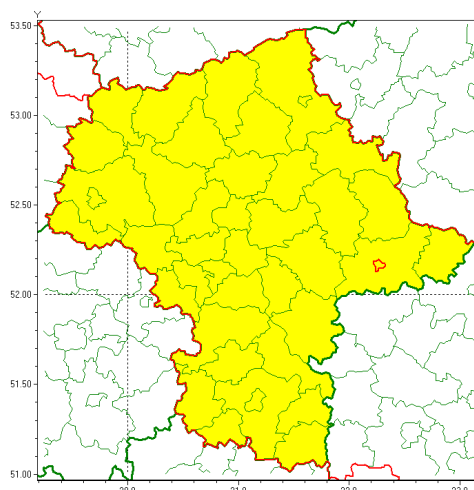

email: meteo.warszawa@imgw.pl

www: www.imgw.pl

Zasięg ostrzeżenia w województwie

Burze

Ostrzeżenie meteorologiczne Nr 75

Nazwa biura	IMGW-PIB Centralne Biuro Prognoz Meteorologicznych w Warszawie
Zjawisko/stopień zagrożenia	Burze/ 1
Obszar	województwo mazowieckie powiat Siedlce
Ważność	od godz. 06:00 dnia 27.08.2020 do godz. 21:00 dnia 27.08.2020
Przebieg	Prognozuje się wystąpienie burz z opadami deszczu miejscami od 15 mm do 20 mm, lokalnie 25 mm, oraz porywami wiatru do 90 km/h.
Prawdopodobieństwo wystąpienia zjawiska(%)	90%
Uwagi	Brak.
Dyrektor synoptyk IMGW-PIB	Agnieszka Prasek
Godzina i data wydania	godz. 05:26 dnia 27.08.2020
SMS	IMGW-PIB OSTRZEŻENIE: BURZE/1 mazowieckie/Siedlce od 06:00/27.08 do 21:00/27.08.2020 deszcz 25 mm, porywy 90 km/h.