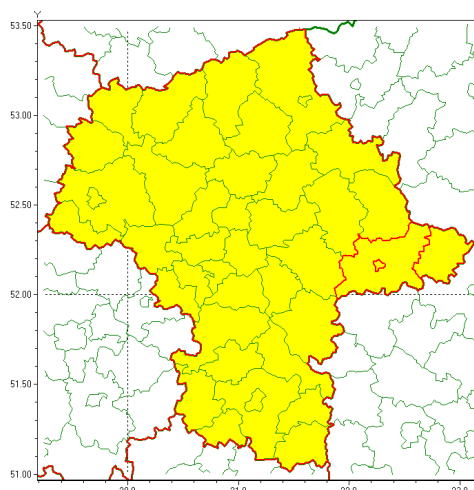

email: meteo.warszawa@imgw.pl

www: www.imgw.pl

Zasięg ostrzeżenia w województwie

Burze z gradem

Ostrzeżenie meteorologiczne Nr 50

Nazwa biura	IMGW-PIB Centralne Biuro Prognoz Meteorologicznych w Warszawie
Zjawisko/stopień zagrożenia	Burze z gradem/ 1
Obszar	województwo mazowieckie powiat siedlecki
Ważność	od godz. 10:00 dnia 18.06.2020 do godz. 24:00 dnia 18.06.2020
Przebieg	Prognozuje się wystąpienie burz z opadami deszczu miejscami od 15 mm do 30 mm, lokalnie do 40 mm oraz porywami wiatru do 80 km/h. Miejscami może pojawić się grad.
Prawdopodobieństwo wystąpienia zjawiska(%)	90%
Uwagi	Możliwość podniesienia stopnia ostrzeżenia z uwagi na intensywne opady deszczu.
Dyrektor synoptyk IMGW-PIB	Michał Pilecki
Godzina i data wydania	godz. 06:50 dnia 18.06.2020
SMS	IMGW-PIB OSTRZEŻENIE: BURZE Z GRADEM/1 mazowieckie/siedlecki od 10:00/18.06 do 24:00/18.06.2020 deszcz 40 mm, porywy 80 km/h, miejscami grad.