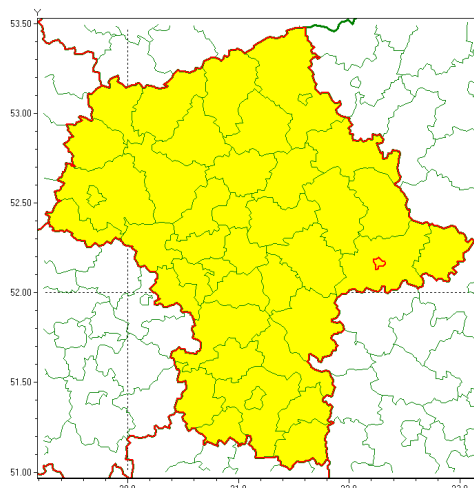

email: meteo.warszawa@imgw.pl

www: www.imgw.pl

Zasięg ostrzeżenia w województwie

Burze z gradem

Ostrzeżenie meteorologiczne Nr 50

Nazwa biura	IMGW-PIB Centralne Biuro Prognoz Meteorologicznych w Warszawie
Zjawisko/stopień zagrożenia	Burze z gradem/ 1
Obszar	województwo mazowieckie powiat Siedlce
Ważność	od godz. 10:00 dnia 18.06.2020 do godz. 24:00 dnia 18.06.2020
Przebieg	Prognozuje się wystąpienie burz z opadami deszczu miejscami od 15 mm do 30 mm, lokalnie do 40 mm oraz porywami wiatru do 80 km/h. Miejscami może liwy grad.
Prawdopodobieństwo wystąpienia zjawiska(%)	90%
Uwagi	Możliwość podniesienia stopnia ostrzeżenia z uwagi na intensywne opady deszczu.
Dyrektor synoptyk IMGW-PIB	Michał Pilecki
Godzina i data wydania	godz. 06:50 dnia 18.06.2020
SMS	IMGW-PIB OSTRZEŻA: BURZE Z GRADEM/1 mazowieckie/Siedlce od 10:00/18.06 do 24:00/18.06.2020 deszcz 40 mm, porywy 80 km/h, miejscami grad.