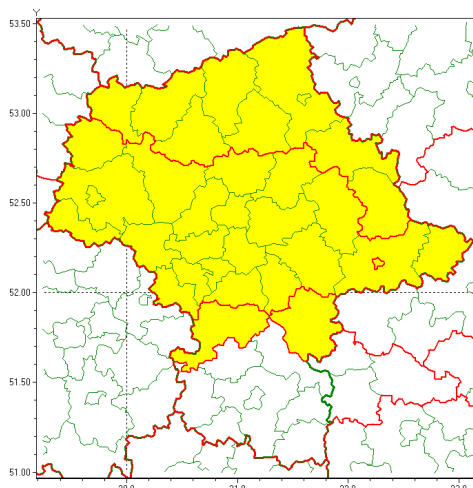

### Zasięg ostrzeżenia w województwie

Intensywne opady śniegu

### Ostrzeżenie meteorologiczne Nr 24

<b>Nazwa biura</b>	IMGW-PIB Centralne Biuro Prognoz Meteorologicznych - Wydział w Warszawie
<b>Zjawisko/stopień zagrożenia</b>	Intensywne opady śniegu/ 1
<b>Obszar</b>	województwo mazowieckie <b>powiat Siedlce</b>
<b>Ważność</b>	od godz. 06:00 dnia 08.02.2021 do godz. 18:00 dnia 08.02.2021
<b>Przebieg</b>	Prognozuje się wystąpienie opadów śniegu, miejscami o natężeniu umiarkowanym, powodujących przyrost pokrywy śnieżnej o 10 cm do 14 cm. Strefa opadów będzie przemieszczała się z południa na północ regionu.
<b>Prawdopodobieństwo wystąpienia zjawiska(%)</b>	80%
<b>Uwagi</b>	Brak.
<b>Dyrektor synoptyk IMGW-PIB</b>	Małgorzata Tomczuk
<b>Godzina i data wydania</b>	godz. 18:20 dnia 07.02.2021
<b>SMS</b>	IMGW-PIB OSTRZEŻENIE: NIEG/1 mazowieckie/Siedlce od 06:00/08.02 do 18:00/08.02.2021 przyrost pokrywy 14 cm.