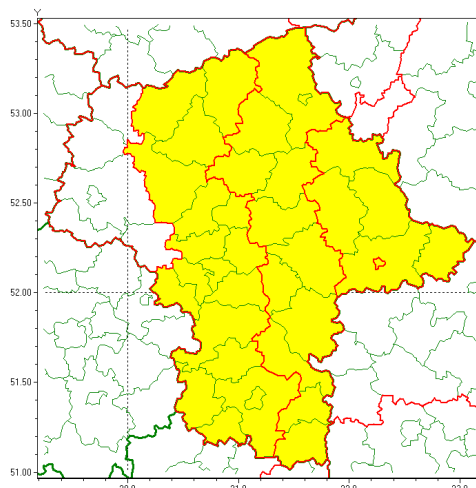

email: meteo.warszawa@imgw.pl

www: www.imgw.pl

Zasięg ostrzeżenia w województwie

Zawieje/zamiecie śnieżne

Ostrzeżenie meteorologiczne Nr 15

Nazwa biura	IMGW-PIB Centralne Biuro Prognoz Meteorologicznych - Wydział w Warszawie
Zjawisko/stopień zagrożenia	Zawieje/zamiecie śnieżne/ 1
Obszar	województwo mazowieckie powiat Siedlce
Ważność	od godz. 23:00 dnia 25.01.2021 do godz. 23:00 dnia 26.01.2021
Przebieg	Przewiduje się zawieje i zamiecie śnieżne spowodowane przez północno-zachodni i zachodni wiatr o średniej prędkości od 20 km/h do 35 km/h, w porywach do 60 km/h oraz okresami opadów śniegu.
Prawdopodobieństwo wystąpienia zjawiska(%)	80%
Uwagi	Brak.
Dyrektor synoptyk IMGW-PIB	Michał Folwarski
Godzina i data wydania	godz. 14:02 dnia 25.01.2021
SMS	IMGW-PIB OSTRZEŻENIE: ZAMIEĆ ŚNIEŻNA/1 mazowieckie/Siedlce od 23:00/25.01 do 23:00/26.01.2021 wiatr do 35 km/h, porywy do 60 km/h.