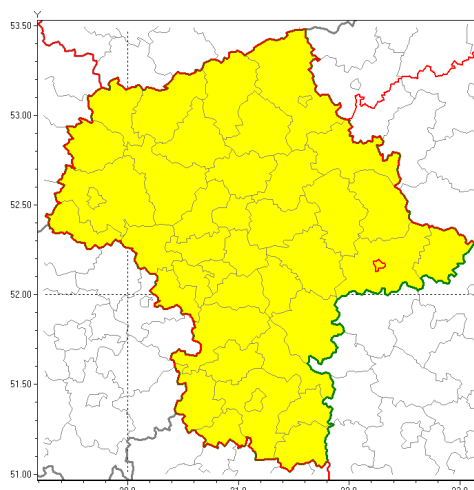

email: meteo.warszawa@imgw.pl

www: www.imgw.pl

Zasięg ostrzeżenia w województwie

Silna mgła

Ostrzeżenie meteorologiczne Nr 65

Nazwa biura	IMGW-PIB Centralne Biuro Prognoz Meteorologicznych w Warszawie
Zjawisko/stopień zagrożenia	Silna mgła/ 1
Obszar	województwo mazowieckie powiat Siedlce
Ważność	od godz. 22:30 dnia 21.10.2019 do godz. 08:30 dnia 22.10.2019
Przebieg	Miejscami prognozuje się gęste mgły w zasięgu których widzialność wynosi miejscami od 100 m do 300 m.
Prawdopodobieństwo wystąpienia zjawiska(%)	80%
Uwagi	Brak.
Dyrektor synoptyk IMGW-PIB	Mariusz Cebula
Godzina i data wydania	godz. 22:24 dnia 21.10.2019
SMS	IMGW-PIB OSTRZEŻENIE: MGŁA/1 mazowieckie/Siedlce od 22:30/21.10 do 08:30/22.10.2019 widzialność 100 m.