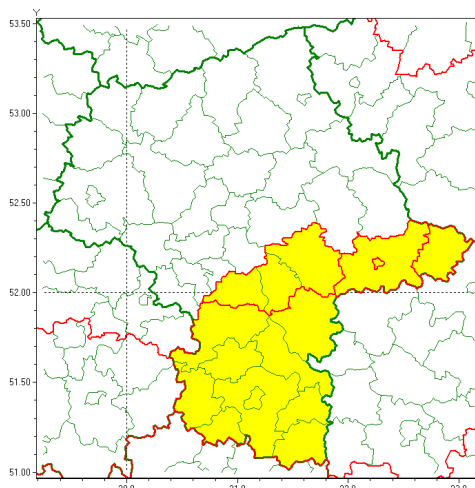

### Zasięg ostrzeżenia w województwie

Oblodzenie

### Ostrzeżenie meteorologiczne Nr 20

<b>Nazwa biura</b>	IMGW-PIB Centralne Biuro Prognoz Meteorologicznych - Wydział w Warszawie
<b>Zjawisko/stopień zagrożenia</b>	Oblodzenie/ 1
<b>Obszar</b>	województwo mazowieckie <b>powiat siedlecki</b>
<b>Ważność</b>	od godz. 15:00 dnia 04.02.2021 do godz. 09:00 dnia 05.02.2021
<b>Przebieg</b>	Prognozuje się zamarzanie mokrej nawierzchni dróg i chodników po opadach deszczu, deszczu ze mrogiem i mokrego mrogu. Temperatura minimalna od -12°C na północnym-wschodzie regionu do -6°C na południu, temperatura minimalna gruntu odpowiednio od -13°C do -10°C. Temperatuury ujemne będą się równie utrzymywały w ciągu dnia.
<b>Prawdopodobieństwo wystąpienia zjawiska(%)</b>	85%
<b>Uwagi</b>	Brak.
<b>Dyrektor synoptyk IMGW-PIB</b>	Michał Jaworski
<b>Godzina i data wydania</b>	godz. 12:38 dnia 04.02.2021
<b>SMS</b>	IMGW-PIB OSTRZEŻENIE: OBLODZENIE/1 mazowieckie/siedlecki od 15:00/04.02 do 09:00/05.02.2021 temp. min. od -12 st. do -6 st., przy gruncie do -11 st., lisko.
Opracowanie niniejsze i jego format, jako przedmiot prawa autorskiego podlega ochronie prawnej, zgodnie z przepisami ustawy z dnia 4 lutego 1994r o prawie autorskim i prawach pokrewnych (dz. U. z 2006 r. Nr 90, poz. 631 z późn. zm.). Wszelkie dalsze udostępnianie, rozpowszechnianie (przedruk, kopiowanie, wiadomości sms) jest dozwolone wyłącznie w formie dosłownej z bezwzględnym wskazaniem źródła informacji tj. IMGW-PIB.	