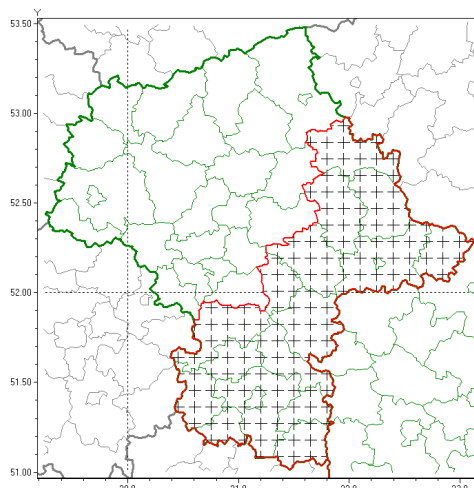

email: meteo.warszawa@imgw.pl

www: www.imgw.pl

Zasięg komunikatu w województwie

Przymrozki

Komunikat meteorologiczny z godz. 07:34 dnia 22.04.2020

Nazwa biura	IMGW-PIB Centralne Biuro Prognoz Meteorologicznych w Warszawie
Zjawiska	Przymrozki
Obszar	województwo mazowieckie powiaty: białobrzeski, garwoliński, grójecki, kozienicki, lipski, łosicki, miński, ostrowski, otwocki, przysuski, Radom, radomski, Siedlce, siedlecki, sokołowski, szydłowiecki, węgrowski, zwoleński
Sytuacja meteorologiczna	Minionej nocy najniższa temperatura na Mazowszu została zanotowana w Łaziskach i wyniosła $-1,6^{\circ}\text{C}$, przy gruncie spadła do $-3,6^{\circ}\text{C}$. W ciągu dnia na obszarze województwa prognozowana temperatura maksymalna wyniesie od 15°C do 17°C .
Uwagi	Komunikat przygotowano na podstawie danych z systemów teledetekcji atmosfery oraz sieci pomiarowo-obszaryjnych IMGW-PIB. Lokalnie zjawiska mogą mieć inny przebieg niż opisany.
Dyrektor synoptyk IMGW-PIB	Michał Pilecki
Godzina i data wydania	godz. 07:34 dnia 22.04.2020