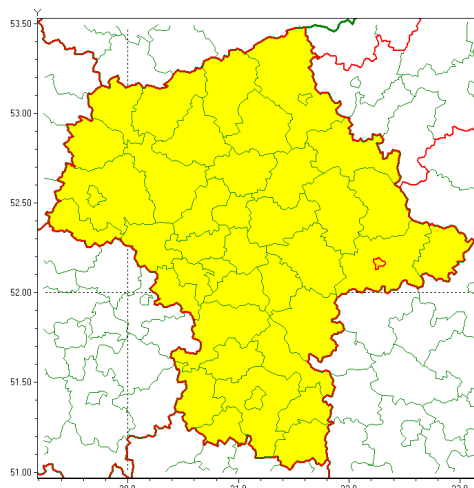

Zasięg ostrzeżenia w województwie

Silny mróz

Ostrzeżenie meteorologiczne Nr 25

Nazwa biura	IMGW-PIB Centralne Biuro Prognoz Meteorologicznych - Wydział w Warszawie
Zjawisko/stopień zagrożenia	Silny mróz/ 1
Obszar	województwo mazowieckie powiat Siedlce
Ważność	od godz. 20:00 dnia 11.02.2021 do godz. 09:00 dnia 12.02.2021
Przebieg	Prognozuje się temperatury minimalne w nocy od -18°C miejscami na północy do -14°C na południu. Wiatr o średniej prędkości od 15 km/h do 25 km/h.
Prawdopodobieństwo wystąpienia zjawiska(%)	80%
Uwagi	Brak.
Dyrektor synoptyk IMGW-PIB	Dorota Pacocha
Godzina i data wydania	godz. 12:55 dnia 11.02.2021
SMS	IMGW-PIB OSTRZEŻENIE: MRÓZ/1 mazowieckie/Siedlce od 20:00/11.02 do 09:00/12.02.2021 temp. min -18 st, wiatr 25 km/h.