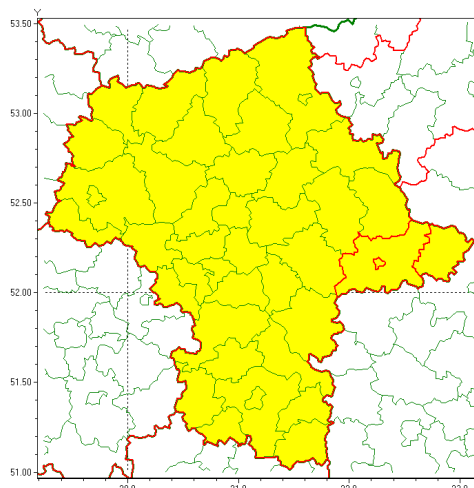

Zasięg ostrzeżenia w województwie

Silny mróz

Ostrzeżenie meteorologiczne Nr 25

Nazwa biura	IMGW-PIB Centralne Biuro Prognoz Meteorologicznych - Wydział w Warszawie
Zjawisko/stopień zagrożenia	Silny mróz/ 1
Obszar	województwo mazowieckie powiat siedlecki
Ważność	od godz. 20:00 dnia 11.02.2021 do godz. 09:00 dnia 12.02.2021
Przebieg	Prognozuje się temperatury minimalne w nocy od -18°C miejscami na północy do -14°C na południu. Wiatr o średniej prędkości od 15 km/h do 25 km/h.
Prawdopodobieństwo wystąpienia zjawiska(%)	80%
Uwagi	Brak.
Dyrektor synoptyk IMGW-PIB	Dorota Pacocha
Godzina i data wydania	godz. 12:55 dnia 11.02.2021
SMS	IMGW-PIB OSTRZEŻENIE: MRÓZ/1 mazowieckie/siedlecki od 20:00/11.02 do 09:00/12.02.2021 temp. min -18 st, wiatr 25 km/h.