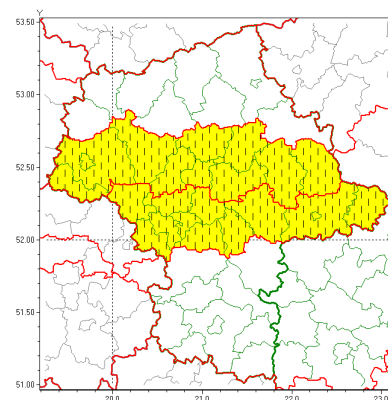

Zasięg ostrzeżeń w województwie

Intensywne opady śniegu
2021-02-04 06:06

Oblodzenie
2021-02-04 06:06

Opady marznące
2021-02-04 06:06

WOJEWÓDZTWO MAZOWIECKIE
OSTRZEŻENIA METEOROLOGICZNE ZBIORCZO NR 30
WYKAZ OBLODZIEŃ I ZMIAN WYKAZUJĄCYCH OSTRZEŻENIA
o godz. 06:06 dnia 04.02.2021

Zjawisko/Stopień zagrożenia	Oblodzenie/1 ZMIANA
Obszar (w nawiasie numer ostrzeżenia dla powiatu)	powiaty: grodziski(15), łosicki(18), miński(15), otwocki(14), piaseczyński(14), pruszkowski(14), Siedlce(18), siedlecki(18), sochaczewski(14), Warszawa(14), warszawski zachodni(15), yardowski(15)
Ważność	od godz. 06:05 dnia 04.02.2021 do godz. 11:00 dnia 04.02.2021
Prawdopodobieństwo	80%
Przebieg	Prognozuje się zamarzanie mokrej nawierzchni dróg i chodników po opadach deszczu, deszczu ze śniegiem i mokrego śniegu. Temperatura minimalna około -2°C, temperatura minimalna gruntu około -3°C.
SMS	IMGW-PIB OSTRZEŻENIA: OBLODZENIE/1 mazowieckie (12 powiatów) od 06:05/04.02 do 11:00/04.02.2021 temp. min. do -2 st., przy gruncie do -3 st., lisko. Dotyczy powiatów: grodziski, łosicki, miński, otwocki, piaseczyński, pruszkowski, Siedlce, siedlecki, sochaczewski, Warszawa, warszawski zachodni i yardowski.
RSO	Woj. mazowieckie (12 powiatów), IMGW-PIB wydał ostrzeżenie pierwszego stopnia o oblodzeniu
Uwagi	Zmiana dotyczy przedłużenia ważności ostrzeżenia.
Zjawisko/Stopień zagrożenia	Opady marznące/1 ZMIANA
Obszar (w nawiasie numer ostrzeżenia dla powiatu)	powiaty: grodziski(16), łosicki(19), miński(16), otwocki(15), piaseczyński(15), pruszkowski(15), Siedlce(19), siedlecki(19), sochaczewski(15), Warszawa(15), warszawski zachodni(16), yardowski(16)