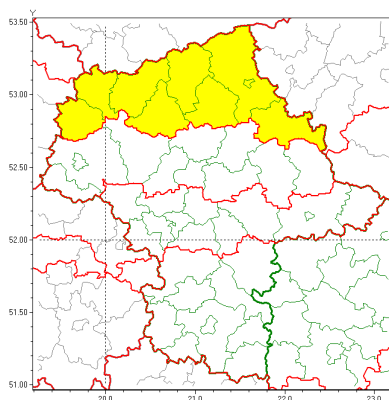

Zasięg ostrzeżeń w województwie

Intensywne opady śniegu
2021-02-04 06:06

Oblodzenie
2021-02-04 06:06

Opady marznące
2021-02-04 06:06

WOJEWÓDZTWO MAZOWIECKIE
OSTRZEŻENIA METEOROLOGICZNE ZBIORCZO NR 30
WYKAZ OBLODZIEŃ I ZMIAN WYKAZUJĄCYCH OSTRZEŻENIA
o godz. 06:06 dnia 04.02.2021

Zjawisko/Stopień zagrożenia	Oblodzenie/1 ZMIANA
Obszar (w nawiasie numer ostrzeżenia dla powiatu)	powiaty: grodziski(15), łosicki(18), miński(15), otwocki(14), piaseczyński(14), pruszkowski(14), Siedlce(18), siedlecki(18), sochaczewski(14), Warszawa(14), warszawski zachodni(15), yardowski(15)
Ważność	od godz. 06:05 dnia 04.02.2021 do godz. 11:00 dnia 04.02.2021
Prawdopodobieństwo	80%
Przebieg	Prognozuje się zamarzanie mokrej nawierzchni dróg i chodników po opadach deszczu, deszczu ze śniegiem i mokrego śniegu. Temperatura minimalna około -2°C, temperatura minimalna gruntu około -3°C.
SMS	IMGW-PIB OSTRZEŻENIA: OBLODZENIE/1 mazowieckie (12 powiatów) od 06:05/04.02 do 11:00/04.02.2021 temp. min. do -2 st., przy gruncie do -3 st., lisko. Dotyczy powiatów: grodziski, łosicki, miński, otwocki, piaseczyński, pruszkowski, Siedlce, siedlecki, sochaczewski, Warszawa, warszawski zachodni i yardowski.
RSO	Woj. mazowieckie (12 powiatów), IMGW-PIB wydał ostrzeżenie pierwszego stopnia o oblodzeniu
Uwagi	Zmiana dotyczy przedłużenia ważności ostrzeżenia.
Zjawisko/Stopień zagrożenia	Opady marznące/1 ZMIANA
Obszar (w nawiasie numer ostrzeżenia dla powiatu)	powiaty: grodziski(16), łosicki(19), miński(16), otwocki(15), piaseczyński(15), pruszkowski(15), Siedlce(19), siedlecki(19), sochaczewski(15), Warszawa(15), warszawski zachodni(16), yardowski(16)