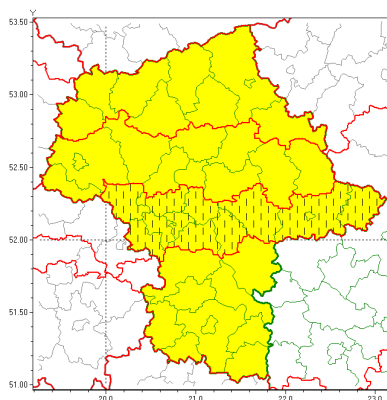

Zasięg ostrzeżeń w województwie

Intensywne opady śniegu
2021-02-04 06:06

Oblodzenie
2021-02-04 06:06

Opady marznące
2021-02-04 06:06

WOJEWÓDZTWO MAZOWIECKIE
OSTRZEŻENIA METEOROLOGICZNE ZBIORCZO NR 30
WYKAZ OBLODZIEŃ I ZMIAN WYKAZUJĄCYCH OSTRZEŻENIA
o godz. 06:06 dnia 04.02.2021

Zjawisko/Stopień zagrożenia	Oblodzenie/1 ZMIANA
Obszar (w nawiasie numer ostrzeżenia dla powiatu)	powiaty: grodziski(15), łosicki(18), miński(15), otwocki(14), piaseczyński(14), pruszkowski(14), Siedlce(18), siedlecki(18), sochaczewski(14), Warszawa(14), warszawski zachodni(15), yardowski(15)
Ważność	od godz. 06:05 dnia 04.02.2021 do godz. 11:00 dnia 04.02.2021
Prawdopodobieństwo	80%
Przebieg	Prognozuje się zamarzanie mokrej nawierzchni dróg i chodników po opadach deszczu, deszczu ze śniegiem i mokrego śniegu. Temperatura minimalna około -2°C, temperatura minimalna gruntu około -3°C.
SMS	IMGW-PIB OSTRZEŻENIA: OBLODZENIE/1 mazowieckie (12 powiatów) od 06:05/04.02 do 11:00/04.02.2021 temp. min. do -2 st., przy gruncie do -3 st., lisko. Dotyczy powiatów: grodziski, łosicki, miński, otwocki, piaseczyński, pruszkowski, Siedlce, siedlecki, sochaczewski, Warszawa, warszawski zachodni i yardowski.
RSO	Woj. mazowieckie (12 powiatów), IMGW-PIB wydał ostrzeżenie pierwszego stopnia o oblodzeniu
Uwagi	Zmiana dotyczy przedłużenia ważności ostrzeżenia.
Zjawisko/Stopień zagrożenia	Opady marznące/1 ZMIANA
Obszar (w nawiasie numer ostrzeżenia dla powiatu)	powiaty: grodziski(16), łosicki(19), miński(16), otwocki(15), piaseczyński(15), pruszkowski(15), Siedlce(19), siedlecki(19), sochaczewski(15), Warszawa(15), warszawski zachodni(16), yardowski(16)