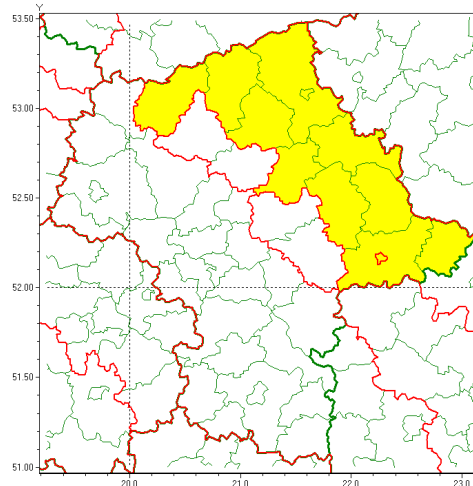

email: meteo.warszawa@imgw.pl

www: www.imgw.pl

Zasięg ostrzeżenia w województwie

Silny mróz

Ostrzeżenie meteorologiczne Nr 27

Nazwa biura	IMGW-PIB Centralne Biuro Prognoz Meteorologicznych - Wydział w Warszawie
Zjawisko/stopień zagrożenia	Silny mróz/ 1
Obszar	województwo mazowieckie powiat Siedlce
Ważność	od godz. 19:00 dnia 17.02.2021 do godz. 09:00 dnia 19.02.2021
Przebieg	Prognozuje się temperatury minimalne w nocy od -16°C do -13°C. Temperatura maksymalna w dzień od -7°C do -5°C. Wiatr o średniej prędkości od 10 km/h do 20 km/h.
Prawdopodobieństwo wystąpienia zjawiska(%)	80%
Uwagi	Brak.
Dyrektor synoptyk IMGW-PIB	Ilona Bazyluk
Godzina i data wydania	godz. 11:58 dnia 17.02.2021
SMS	IMGW-PIB OSTRZEŻA: MRÓZ/1 mazowieckie/Siedlce od 19:00/17.02 do 09:00/19.02.2021 temp. min -16 st, temp. maks -5 st, wiatr 20 km/h.